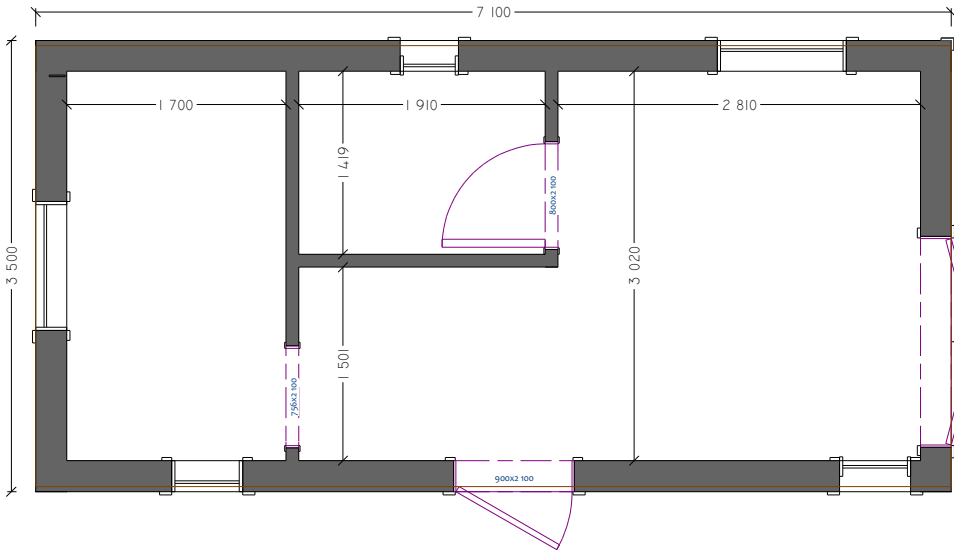

BASMODELL
 Brutoarea 25 m²
 Bred 3,5m
 Längd 7,1m
 Höjd 3,2m

STANDARD MODELL
 Brutoarea 25 m²
 Boarea 19,5 m²
 Bred 3,5m
 Längd 7,1m
 Höjd 3,2m

Brutoarea 25 m²
 Boarea 19,5 m²
 Bred 3,5m
 Längd 7,1m
 Höjd 3,2m

DECK
 6 265 x 4 819
 14,66 sq m