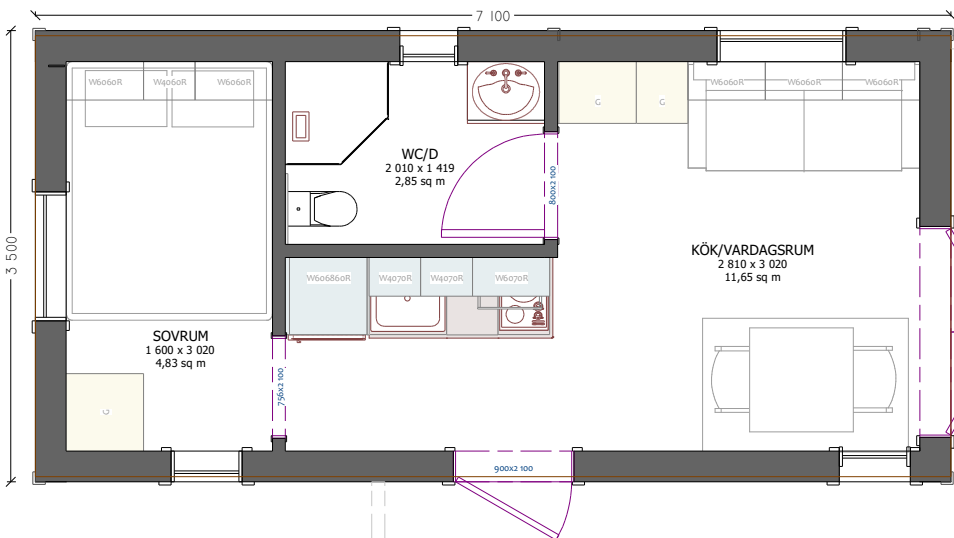

BASMODELL
 Brutoarea 25 m²
 Bred 3,5m
 Längd 7,1m
 Höjd 3,2m

STANDARD MODELL
 Brutoarea 25 m²
 Boarea 19,5 m²
 Bred 3,5m
 Längd 7,1m
 Höjd 3,2m

Brutoarea 25 m²
 Boarea 19,5 m²
 Bred 3,5m
 Längd 7,1m
 Höjd 3,2m

DECK
 6 265 x 4 819
 14,66 sq m