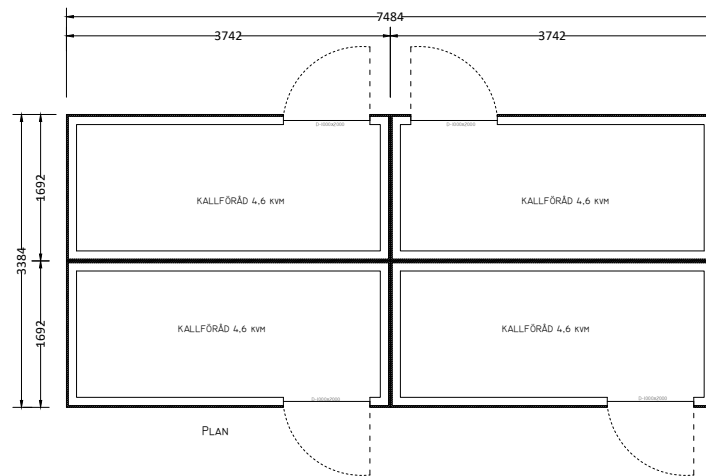

ENTREFASAD

SEKTION

ENTREFASAD

GAVELFASAD

PLAN

DATE: 2017-03-04		SCALE: 1:100	
SHEET NR: 01-22546		DRAWN: M.MEETUA	
FILE NAME: SKISS		COMPANY: MANOREX BYGG AB	
WWW.PLANHUS.SE		INFO@PLANHUS.SE	